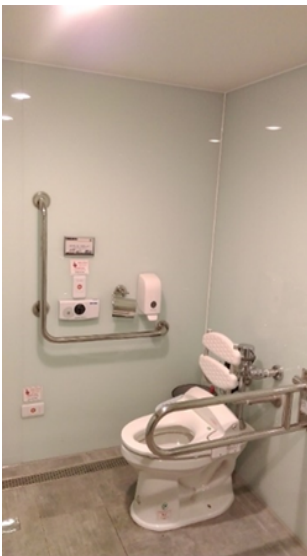

大成館無障礙設施

■昇降機：

無障礙升降椅(3-4 樓 1 座)及平台(1-3 樓 2 座)建置中，訂於 107 年 7 月 18 日完工。

■無障礙坡道：1 處

東側(臨曉峰館)坡道及扶手

■廁所盥洗室：1 間

1 樓東側 1 間無障礙廁所

(通用設計，內部設置免治馬桶、洗臉盆，尿布枱、小便斗，扶手、緊急救助鈴)