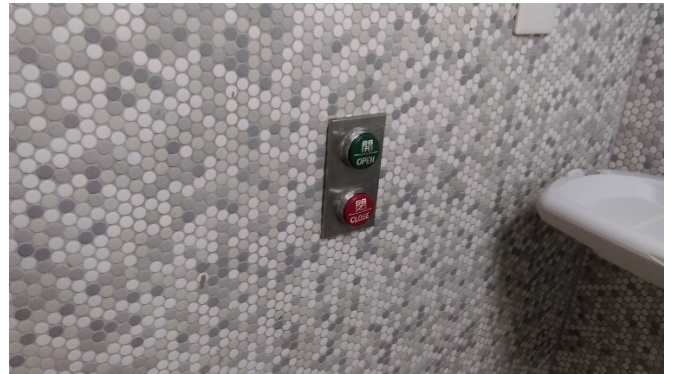

大忠館無障礙設施

■昇降機：

無障礙電梯(1-3 樓 1 座)及平台(輪椅 1-3 樓 1 座)

無障礙電梯 1-3 樓 1 座

3 樓無障礙平台(輪椅)1-3 樓 1 座

■無障礙坡道：1 處

南側(臨曉園)坡道及扶手

■ 廁所盥洗室：1 間

3 樓西側 1 間無障礙廁所

(通用設計，內部設置免治馬桶、洗臉盆，尿布枱、扶手、緊急救助鈴)