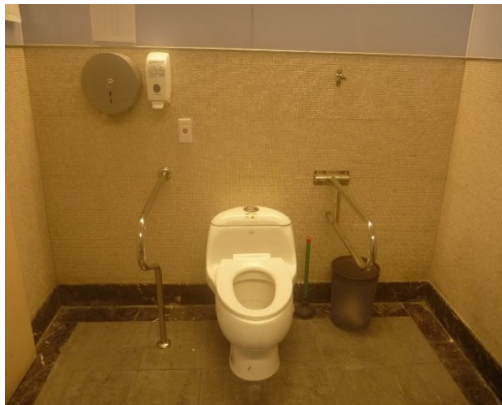

## ■南側無障礙電梯 1 部(B1-12 樓)

西側無障礙平台(輪椅)1 座

■無障礙坡道：1 處

東側(臨百花池)無障礙坡道、扶手

■廁所盥洗室：無障礙廁所 2 間

2、7 樓無障礙廁所：馬桶、扶手、洗手枱、緊急求救鈴