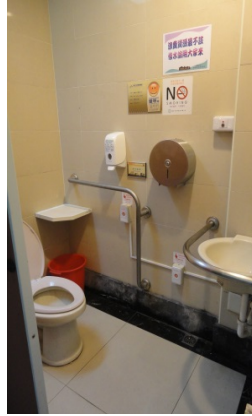

大賢館無障礙設施

■昇降機：
無障礙電梯 1 部

西側無障礙電梯(1-3 樓)

■無障礙坡道：1 處

西側坡道及扶手

■ 廁所盥洗室：1 間

1 樓東側無障礙廁所