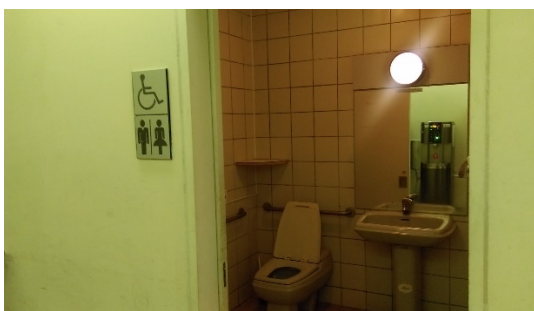

曉峰館(圖書館、博物館、資訊中心)無障礙設施

■昇降機：

無障礙電梯：1 部(圖書館)

2-7 樓

■廁所盥洗室：

無障礙廁所：2 樓 1 間(圖書館)

通用廁所

■昇降機：

無障礙電梯：1部(博物館)

B2-4 樓

■廁所盥洗室：

無障礙廁所：1樓1間(博物館)

通用廁所

■昇降機：

無障礙電梯：1部(資訊中心)

B2-10 樓